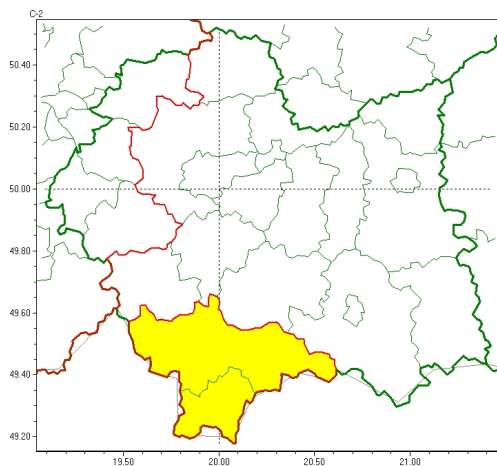

Zasięg ostrzeżeń w województwie

Opady śniegu
2026-04-01 06:12

Przymrozki
2026-04-01 06:12

WOJEWÓDZTWO MAŁOPOLSKIE
OSTRZEŻENIA METEOROLOGICZNE ZBIORCZO NR 80
WYKAZ OBOWIĄZUJĄCYCH OSTRZEŻEŃ
o godz. 06:12 dnia 01.04.2026

Zjawisko/Stopień zagrożenia	Opady śniegu/1
Obszar (w nawiasie numer ostrzeżenia dla powiatu)	powiaty: nowotarski(41), tatrzański(33)
Ważność	od godz. 13:00 dnia 01.04.2026 do godz. 01:00 dnia 02.04.2026
Prawdopodobieństwo	80%
Przebieg	Prognozowane są opady śniegu, powodujące przyrost pokrywy śnieżnej o 5 cm do 8 cm, zwłaszcza w rejonach położonych powyżej 900 m n.p.m.
SMS	IMGW-PIB OSTRZEGA: ŚNIEG/1 małopolskie (2 powiaty) od 13:00/01.04 do 01:00/02.04.2026 przyrost pokrywy 8 cm powyżej 900 m n.p.m. . Dotyczy powiatów: nowotarski i tatrzański.
RSO	Woj. małopolskie (2 powiaty), IMGW-PIB wydał ostrzeżenie pierwszego stopnia o opadach śniegu
Uwagi	Brak.
Zjawisko/Stopień zagrożenia	Przymrozki/1
Obszar (w nawiasie numer ostrzeżenia dla powiatu)	powiaty: chrzanowski(25), olkuski(23), oświęcimski(28), wadowicki(31)
Ważność	od godz. 01:00 dnia 01.04.2026 do godz. 07:00 dnia 01.04.2026
Prawdopodobieństwo	75%
Przebieg	Prognozowany jest spadek temperatury powietrza lokalnie do około -1°C, przy gruncie do -3°C.

SMS	IMGW-PIB OSTRZEGA: PRZYMROZKI/1 małopolskie (4 powiaty) od 01:00/01.04 do 07:00/01.04.2026 temp. min. lokalnie -1 st., przy gruncie -3 st. Dotyczy powiatów: chrzanowski, olkuski, oświęcimski i wadowicki.
RSO	Woj. małopolskie (4 powiaty), IMGW-PIB wydał ostrzeżenie pierwszego stopnia o przymrozkach
Uwagi	Brak.