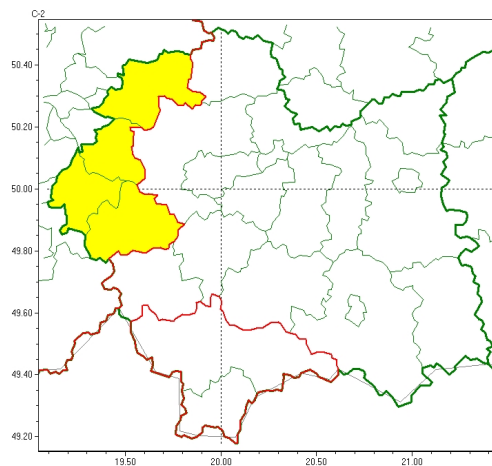

Zasięg ostrzeżeń w województwie

Opady śniegu
2026-04-01 06:12

Przymrozki
2026-04-01 06:12

WOJEWÓDZTWO MAŁOPOLSKIE
OSTRZEŻENIA METEOROLOGICZNE ZBIORCZO NR 80
WYKAZ OBOWIĄZUJĄCYCH OSTRZEŻEŃ
o godz. 06:12 dnia 01.04.2026

Zjawisko/Stopień zagrożenia	Opady śniegu/1
Obszar (w nawiasie numer ostrzeżenia dla powiatu)	powiaty: nowotarski(41), tatrzański(33)
Ważność	od godz. 13:00 dnia 01.04.2026 do godz. 01:00 dnia 02.04.2026
Prawdopodobieństwo	80%
Przebieg	Prognozowane są opady śniegu, powodujące przyrost pokrywy śnieżnej o 5 cm do 8 cm, zwłaszcza w rejonach położonych powyżej 900 m n.p.m.
SMS	IMGW-PIB OSTRZEGA: ŚNIEG/1 małopolskie (2 powiaty) od 13:00/01.04 do 01:00/02.04.2026 przyrost pokrywy 8 cm powyżej 900 m n.p.m. . Dotyczy powiatów: nowotarski i tatrzański.
RSO	Woj. małopolskie (2 powiaty), IMGW-PIB wydał ostrzeżenie pierwszego stopnia o opadach śniegu
Uwagi	Brak.
Zjawisko/Stopień zagrożenia	Przymrozki/1
Obszar (w nawiasie numer ostrzeżenia dla powiatu)	powiaty: chrzanowski(25), olkuski(23), oświęcimski(28), wadowicki(31)
Ważność	od godz. 01:00 dnia 01.04.2026 do godz. 07:00 dnia 01.04.2026
Prawdopodobieństwo	75%
Przebieg	Prognozowany jest spadek temperatury powietrza lokalnie do około -1°C, przy gruncie do -3°C.

SMS	IMGW-PIB OSTRZEGA: PRZYMROZKI/1 małopolskie (4 powiaty) od 01:00/01.04 do 07:00/01.04.2026 temp. min. lokalnie -1 st., przy gruncie -3 st. Dotyczy powiatów: chrzanowski, olkuski, oświęcimski i wadowicki.
RSO	Woj. małopolskie (4 powiaty), IMGW-PIB wydał ostrzeżenie pierwszego stopnia o przymrozkach
Uwagi	Brak.